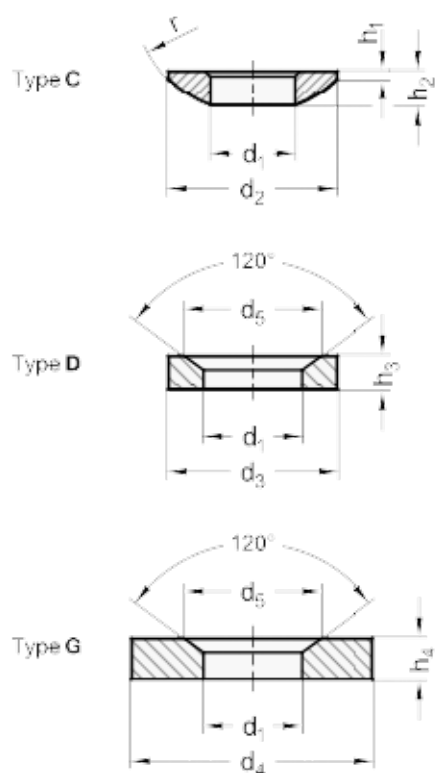

Varenummer: 20805006  
Beskrivelse: E+G Kugleskive  
DIN 6319-8,4-C

## Mål

## Assembly examples

$d_1 = 8.4$   
 $d_3 = 17$   
 $d_6 = M8$   
 $H_1 = 0.6$   
 $H_2 = 3.2$   
 $H_4 = 5.6$   
 $r = 12$