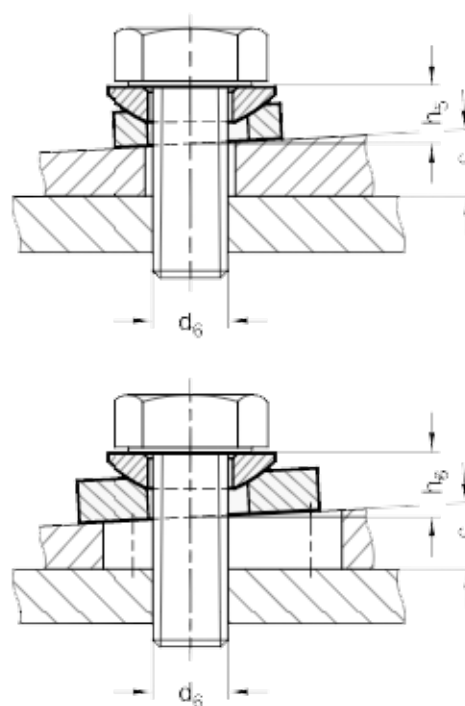

Varenummer: 20805006  
Beskrivelse: E+G Kugleskive  
DIN 6319-8,4-C

## Mål

## Assembly examples

$d_1 = 8.4$   
 $d_3 = 17$   
 $d_6 = M8$   
 $H_1 = 0.6$   
 $H_2 = 3.2$   
 $H_4 = 5.6$   
 $r = 12$